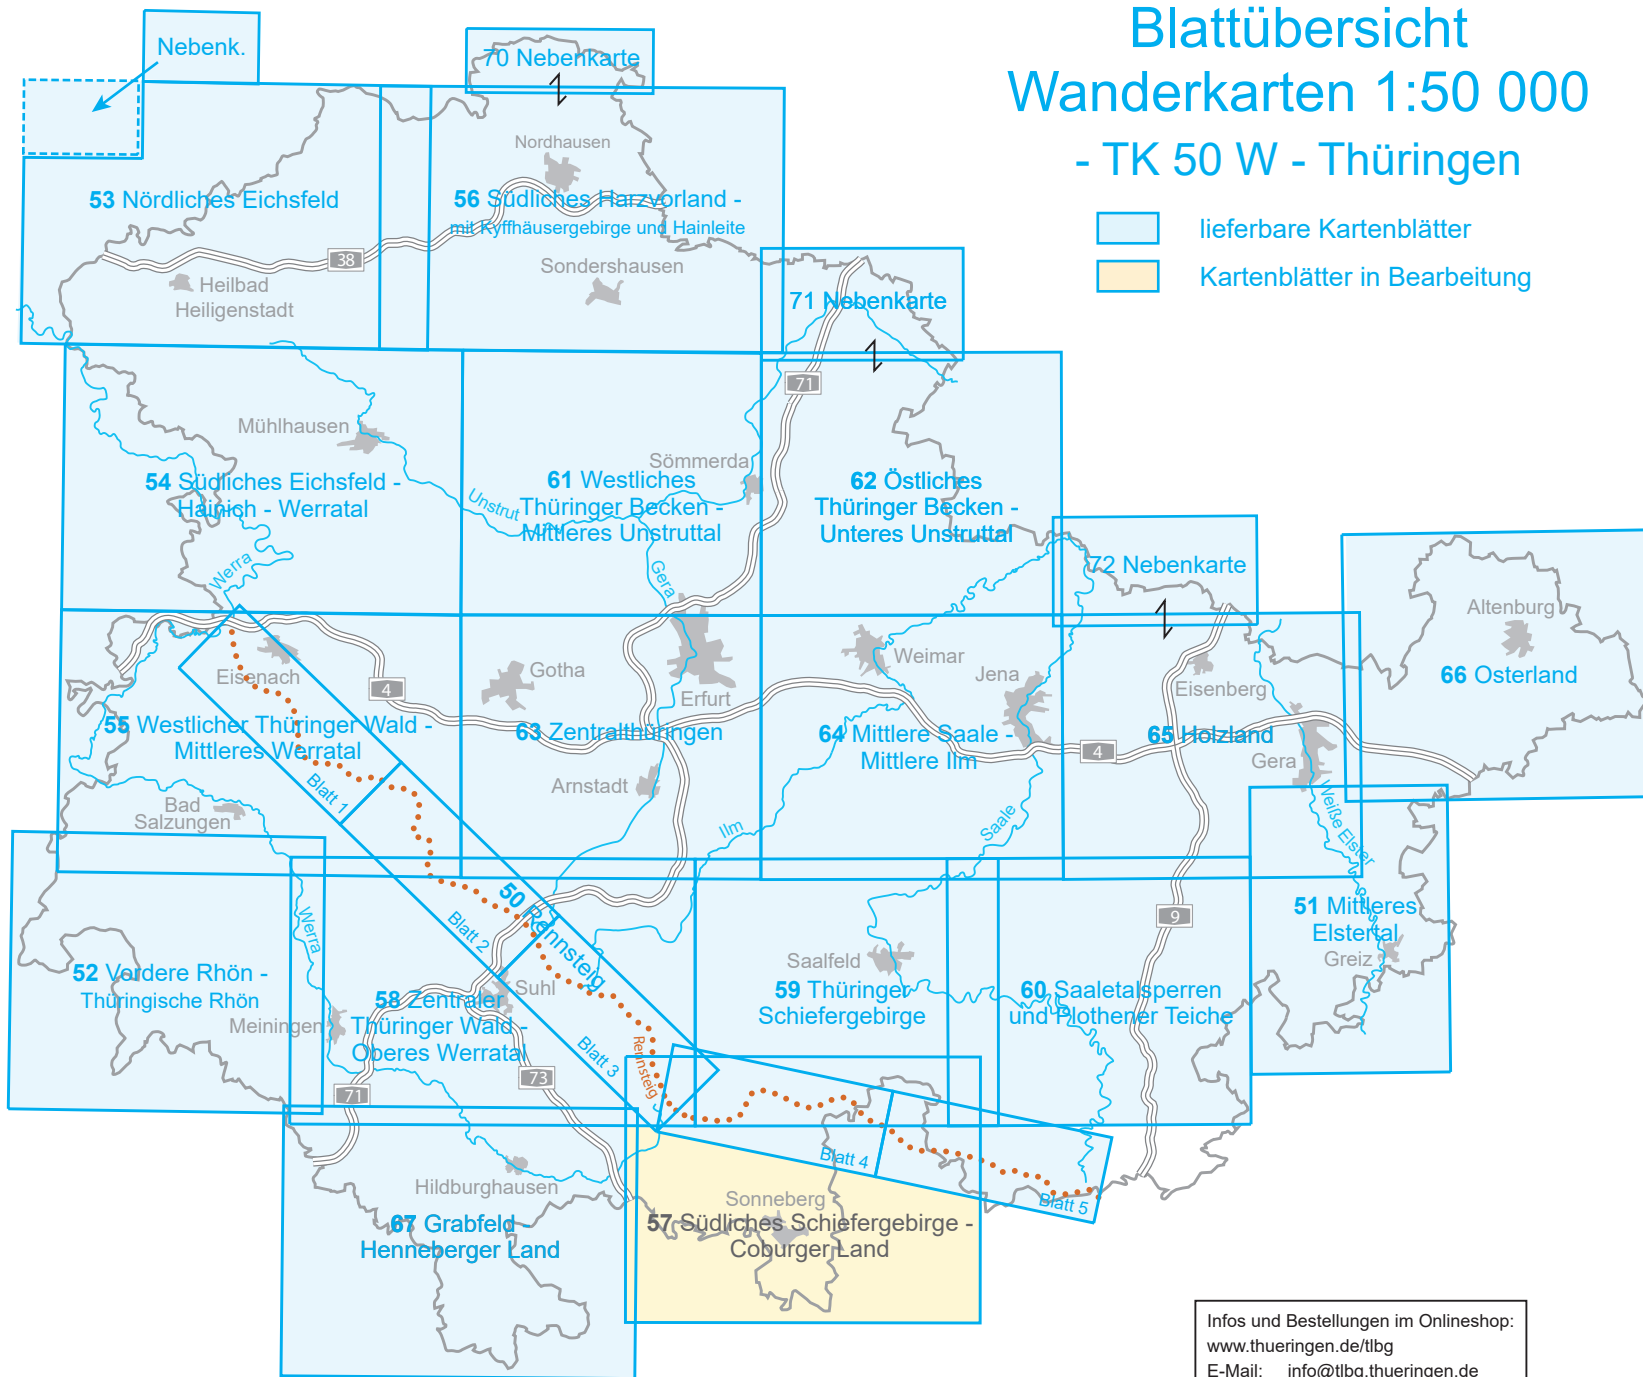

Blattübersicht Wanderkarten 1:50 000 - TK 50 W - Thüringen

- 50** Rennsteig (2014)
- 51** Mittleres Elstertal (2006)
- 52** Vordere Rhön -
Thüringische Rhön (2015)
- 53** Nördliches Eichsfeld (2009)
- 54** Südliches Eichsfeld -
Hainich - Werratal (2012)
- 55** Westlicher Thüringer Wald -
Mittleres Werratal (2008)
- 56** Südliches Harzvorland - mit Kyff-
häusergebirge und Hainleite (2005)
- 57** Südliches Schiefergebirge -
Coburger Land
- 58** Zentraler Thüringer Wald -
Oberes Werratal (2010)
- 59** Thüringer Schiefergebirge (2005)
- 60** Saaletalsperren und
Plothener Teiche (2005)
- 61** Westliches Thüringer Becken -
Mittleres Unstruttal (2011)
- 62** Östliches Thüringer Becken -
Unteres Unstruttal (2010)
- 63** Zentralthüringen (2011)
- 64** Mittlere Saale - Mittlere Ilm (2011)
- 65** Holzland (2016)
- 66** Osterland (2016)
- 67** Grabfeld - Henneberger Land (2015)